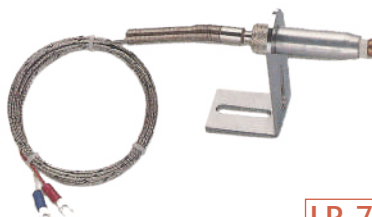

溫度測棒 LP系列 特製型、T型頭

特製型 (特殊尺寸、長度、測溫範圍，接受訂製)

LP-720

LP-725

LP-729

LP-721

LP-726

LP-730

LP-722

LP-723

LP-727

LP-724

LP-728

LP-731

T型頭

LP-800